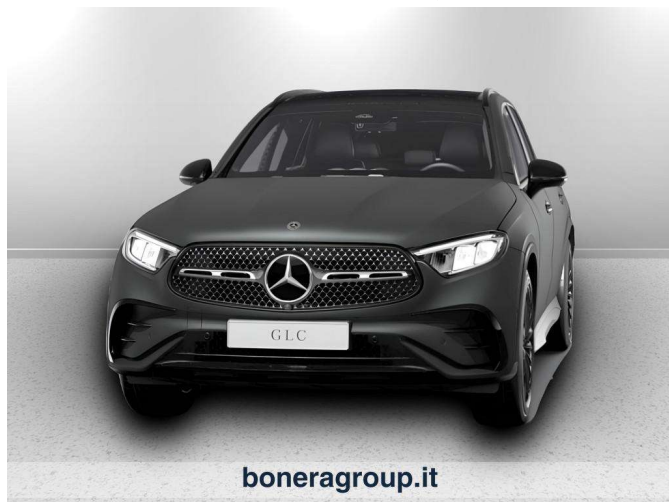

Mercedes-Benz GLC 220 Off-Road/Pick-up in Grey new in Brescia for € 74,900.-

Händler Info

Name: Bonera spa

Anzeigen-Details

Vehicle data

| | |
|------------------|--|
| Zustand: | Neu |
| Karosserie Stil: | Geländewagen |
| Titel: | Mercedes-Benz GLC 220 Off-Road/Pick-up in Grey new in Brescia for € 74,900.- |
| Kilometerstand: | 0 km |
| Preis: | € 74,900 |
| Veröffentlicht: | vor 1 Woche |

Engine

| | |
|-----------------|-------------|
| Antriebsstrang: | 4WD |
| Zylinder: | 4 |
| Getriebe: | Automatisch |
| Treibstoff: | Electric |
| Power (kW): | 145 |
| Power (HP): | 197 |

Body

| | |
|--------------|------------|
| Farbe Außen: | Grau |
| Farbtyp: | Metallisch |
| Türen: | 6 |