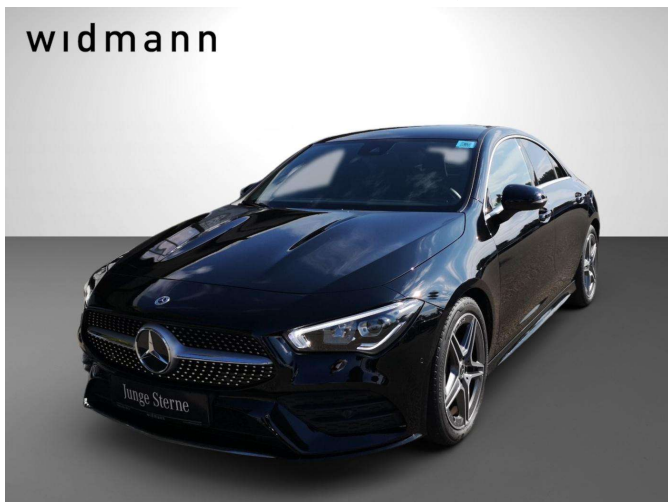

Mercedes-Benz CLA 250 Coupe in Black used in Crailsheim for € 31,850.-

widmann

Informace o prodejci

Jméno: Autohaus Bruno
Widmann GmbH & Co.
KG

[Podrobnosti výpisu](#)